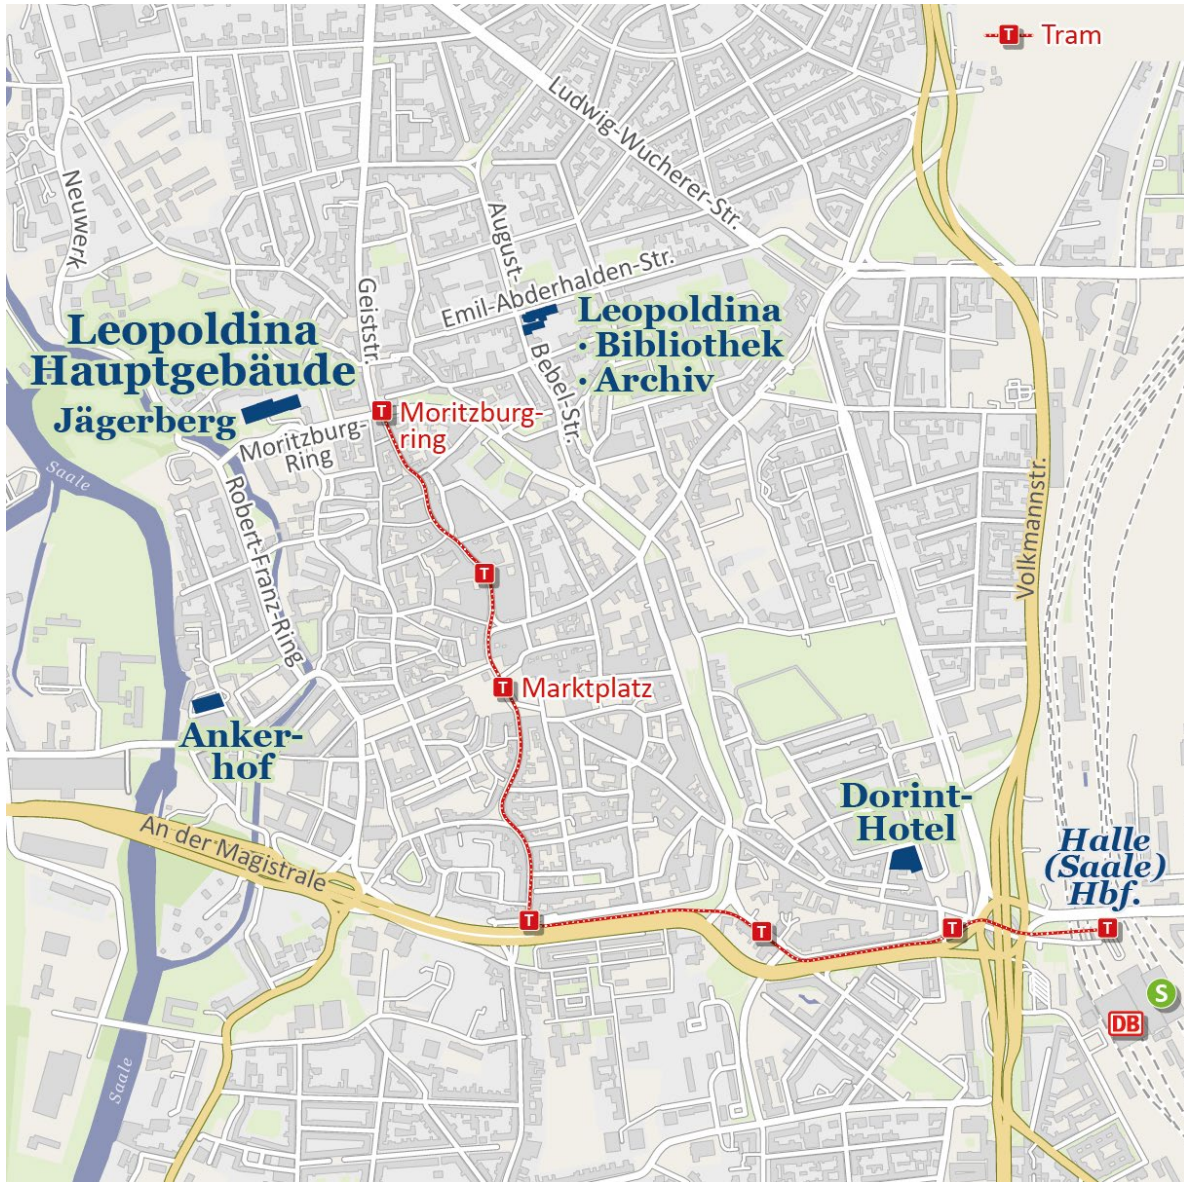

Straßenbahnverbindung ab Riebeckplatz – Moritzburgring (Linie 7) ca. 10 Min. + 2 Minuten Fußweg

Vom Dorint Hotel zur Leopoldina und zurück wird zu folgenden Zeiten ein Shuttle-Service angeboten:

Donnerstag, 26. September 2024 ab 9:15 Uhr; Rückfahrt nach dem Abendvortrag/Empfang

Freitag, 27. September 2024 ab 8:15 Uhr; Rückfahrt nach dem Schlusswort

Weitere Übernachtungsmöglichkeiten (Abruf-Kontingent Stichwort „Leopoldina“):

Ankerhof Hotel GmbH

Ankerstraße 2a, 06108 Halle (Saale)

E-Mail: halle@dormero.de

Entfernung zur Akademie ca. 25 min. Fußweg

Entfernung zum Dorint Hotel Charlottenhof (Shuttle-Service): ca. 5 min. Fußweg

Veranstaltungsort

Deutsche Akademie der Naturforscher Leopoldina e.V.
– Nationale Akademie der Wissenschaften –
Jägerberg 1
06108 Halle (Saale)

Anreise zur Leopoldina

Ab Flughafen Leipzig/Halle

mit dem Taxi in 30 bis 40 Minuten (ca. 50 €) oder
mit der Deutschen Bahn in 15 Minuten (Züge fahren stündlich)

Ab Hauptbahnhof Halle

mit dem Taxi in 5 bis 10 Minuten oder
mit der Tramlinie 7 (Richtung Kröllwitz) bis Moritzburgring